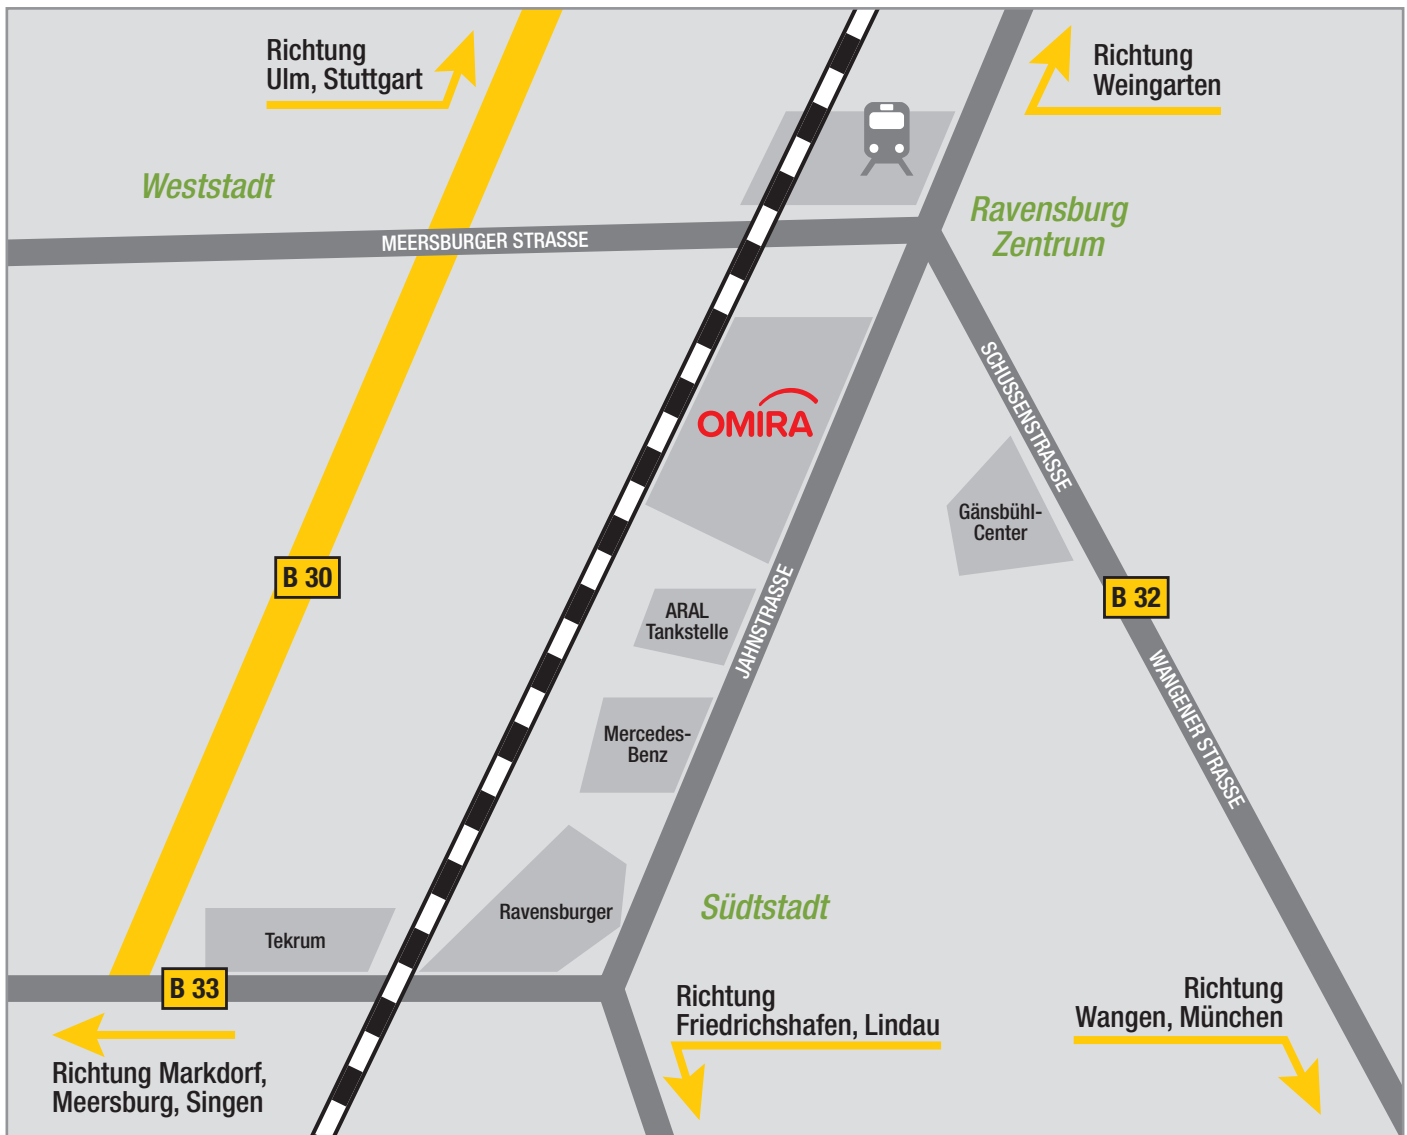

Süddeutschland

Hauptsitz Ravensburg:

OMIRA GmbH
Jahnstraße 10
88214 Ravensburg
Telefon: +49 751 887-0

Produktionsstandort Neuburg:

Neuburger Milchwerke GmbH
Nördliche Grünauer Straße 28
86633 Neuburg/Donau
Telefon: +49 8431 585

[zum Google Maps
Routenplaner](#)

oder QR-Code benutzen

Ravensburg

Aus Richtung Stuttgart, Ulm:

Fahren Sie bis zum Ende der **Schnellstraße** auf der **B30** und nehmen die Ausfahrt **Ravensburg Süd**. Bei der Firma Ravensburger (linke Seite) biegen Sie links ab, Richtung **Ravensburg Innenstadt**. Fahren Sie auf der **Jahnstraße** ca. 1 km und sie sehen die Firma **OMIRA auf der linken Seite**.

Aus Richtung Markdorf, Meersburg, Singen:

Sie fahren auf der **B33** Richtung **Ravensburg Süd**. Bei der Firma Ravensburger (linke Seite) biegen Sie links ab, Richtung **Ravensburg Innenstadt**. Fahren Sie auf der **Jahnstraße** ca. 1 km und sie sehen die Firma **OMIRA auf der linken Seite**.

Aus Richtung Wangen, München:

Sie fahren auf der **B32** auf der **Wangener Straße** nach Ravensburg. Fahren Sie Richtung **Bahnhof/Friedrichshafen**. Am **Bahnhof/Post** (rechte Seite) vorbei, noch ca. **300 m**, gerade aus über die große Kreuzung, sehen Sie die Firma **OMIRA auf der rechten Seite**.